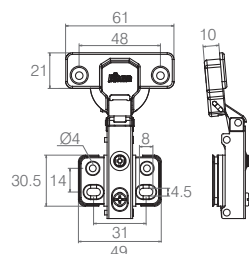

- Material: Aço
- Acabamento: Níquel (421)

Dobradiça Caneco 35 Leve com Amortecimento

Dobradiça Caneco 35 Leve com Calço Fixo

Cód. 4115412990

• Dobradiça Caneco 35 Leve Colo Baixo com Calço Fixo

Cód. 4115402991

• Dobradiça Caneco 35 Leve Colo Alto com Calço Fixo

Cód. 4115592996

• Dobradiça Caneco 35 Leve Colo Super Alto com Calço Fixo

- Material: Aço
- Acabamento: Níquel (421)

Dobradiça Nacional Caneco 35 com Amortecimento