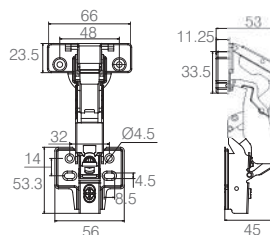

Cód. 4115403003

• Dobradiça Caneco 35 Colo Alto com amortecimento + Calço Clip

- Material: Aço
- Acabamento: Ônix