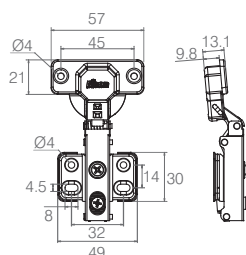

Dobradiça Nacional Caneco 35 com Amortecimento

Dobradiça Caneco 35 Nacional com Calço Fixo

Cód. 07.05.585

• Dobradiça Caneco 35 Colo Baixo com Calço Fixo

Cód. 07.05.587

• Dobradiça Caneco 35 Colo Alto com Calço Fixo