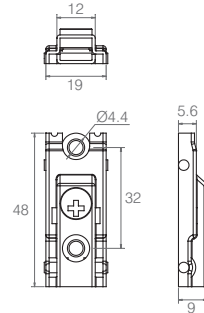

Cód. 4115402997

• Dobradiça Caneco 35 Colo Super Alto com Calço Clip

- Material: Aço
- Acabamento: Níquel

Calço Slim Dobradiça Bigfer Níquel Click

Calço Slim para Dobradiça Bigfer Níquel

Cód. 4115402999

• Utilizado com a Dobradiça Caneco 35 Ônix Calço Clip