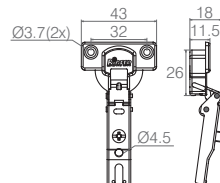

Calço para Dobradiças Caneco 35

Código	Tamanho	A
07.05.363	Baixo	8.1
07.05.362	Médio	13
07.05.361	Alto	15.9
07.05.380	Super Alto	18.2

- Material: Aço
- Acabamento: Zinco Branco (411)

Dobradiça Caneco 26 sem Amortecimento Zinco Branco

Dobradiça Caneco 26

Código	Descrição
07.05.301	Colo baixo com mola
07.05.302	Colo alto com mola
07.05.305	Colo super alto com mola

Calço para Dobradiça Caneco 26

Código	Tamanho	A	B
07.05.290	Calço 1	6.9	5.4
07.05.294	Calço 5	10	8.9
07.05.292	Calço 7	12	10.5
07.05.271	Calço 12	16.9	15.4