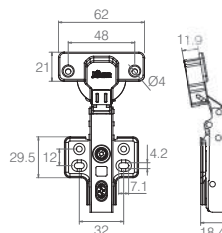

Dobradiça Caneco 35 Inox com Amortecimento

Dobradiça Caneco 35 Inox com Calço Clip

Cód. 4115953110

• Dobradiça Caneco 35 Colo Baixo com Calço Clip

Cód. 4115963110

• Dobradiça Caneco 35 Colo Alto com Calço Clip

Cód. 4115983110

• Dobradiça Caneco 35 Colo Super Alto com Calço Clip

- Material: Aço Inox
- Acabamentos: Níquel (421)

Dobradiça Caneco 35 sem Amortecimento Zinco Branco

Dobradiça Caneco 35

Código	Descrição
07.05.353	Colo baixo com mola
07.05.432	Colo baixo sem mola
07.05.349	Colo alto com mola
07.05.433	Colo alto sem mola