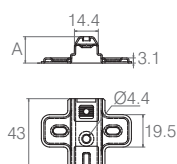

- Material: Aço
- Acabamento: Zinco Branco (411)

Dobradiça Caneco 26 sem Amortecimento Zinco Branco

Dobradiça Caneco 26

Código	Descrição
07.05.301	Colo baixo com mola
07.05.302	Colo alto com mola
07.05.305	Colo super alto com mola