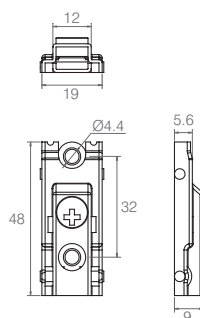

Calço Slim Dobradiça Bigfer Ônix Click

Calço Slim para Dobradiça Bigfer Ônix

Cód. 4115402998

• Utilizado com a Dobradiça Caneco 35 Ônix Calço Clip

- Material: Aço
- Acabamento: Ônix

Dobradiças Angulares com Amortecimento Ônix

Dobradiça 45° Caneco 35 Calço 0

Cód. 4115403000

• Dobradiça Caneco W45 35 Colo Baixo com amortecimento + Calço Clip