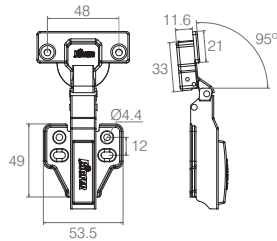

Dobradiça Caneco 35 com Amortecimento Níquel

Dobradiça Caneco 35 com Calço Clip Níquel

Cód. 4115402995

• Dobradiça Caneco 35 Colo Baixo com Calço Clip

Cód. 4115402996

• Dobradiça Caneco 35 Colo Alto com Calço Clip

Cód. 4115402997

• Dobradiça Caneco 35 Colo Super Alto com Calço Clip

- Material: Aço
- Acabamento: Níquel

Calço Slim Dobradiça Bigfer Níquel Click

Calço Slim para Dobradiça Bigfer Níquel

Cód. 4115402999

• Utilizado com a Dobradiça Caneco 35 Ônix Calço Clip