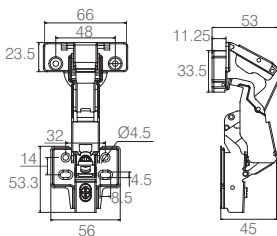

- Material: Aço
- Acabamento: Níquel

Dobradiças Angulares com Amortecimento Níquel

Dobradiça W45 + Calço 0

Cód. 4131712991

• Dobradiça W45 Caneco 35 com amortecimento + Calço 0