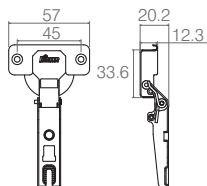

Cód. 4115983110

• Dobradiça Caneco 35 Colo Super Alto com Calço Clip

- Material: Aço Inox
- Acabamentos: Níquel (421)

Dobradiça Caneco 35 sem Amortecimento Zinco Branco

Dobradiça Caneco 35

Código	Descrição
07.05.353	Colo baixo com mola
07.05.432	Colo baixo sem mola
07.05.349	Colo alto com mola
07.05.433	Colo alto sem mola

Calço para Dobradiças Caneco 35

Código	Tamanho	A
07.05.363	Baixo	8.1
07.05.362	Médio	13
07.05.361	Alto	15.9
07.05.380	Super Alto	18.2

- Material: Aço
- Acabamento: Zinco Branco (411)

Dobradiça Caneco 26 sem Amortecimento Zinco Branco

Dobradiça Caneco 26

Código	Descrição
07.05.301	Colo baixo com mola
07.05.302	Colo alto com mola
07.05.305	Colo super alto com mola

Calço para Dobradiça Caneco 26

Código	Tamanho	A	B
07.05.290	Calço 1	6.9	5.4
07.05.294	Calço 5	10	8.9
07.05.292	Calço 7	12	10.5
07.05.271	Calço 12	16.9	15.4