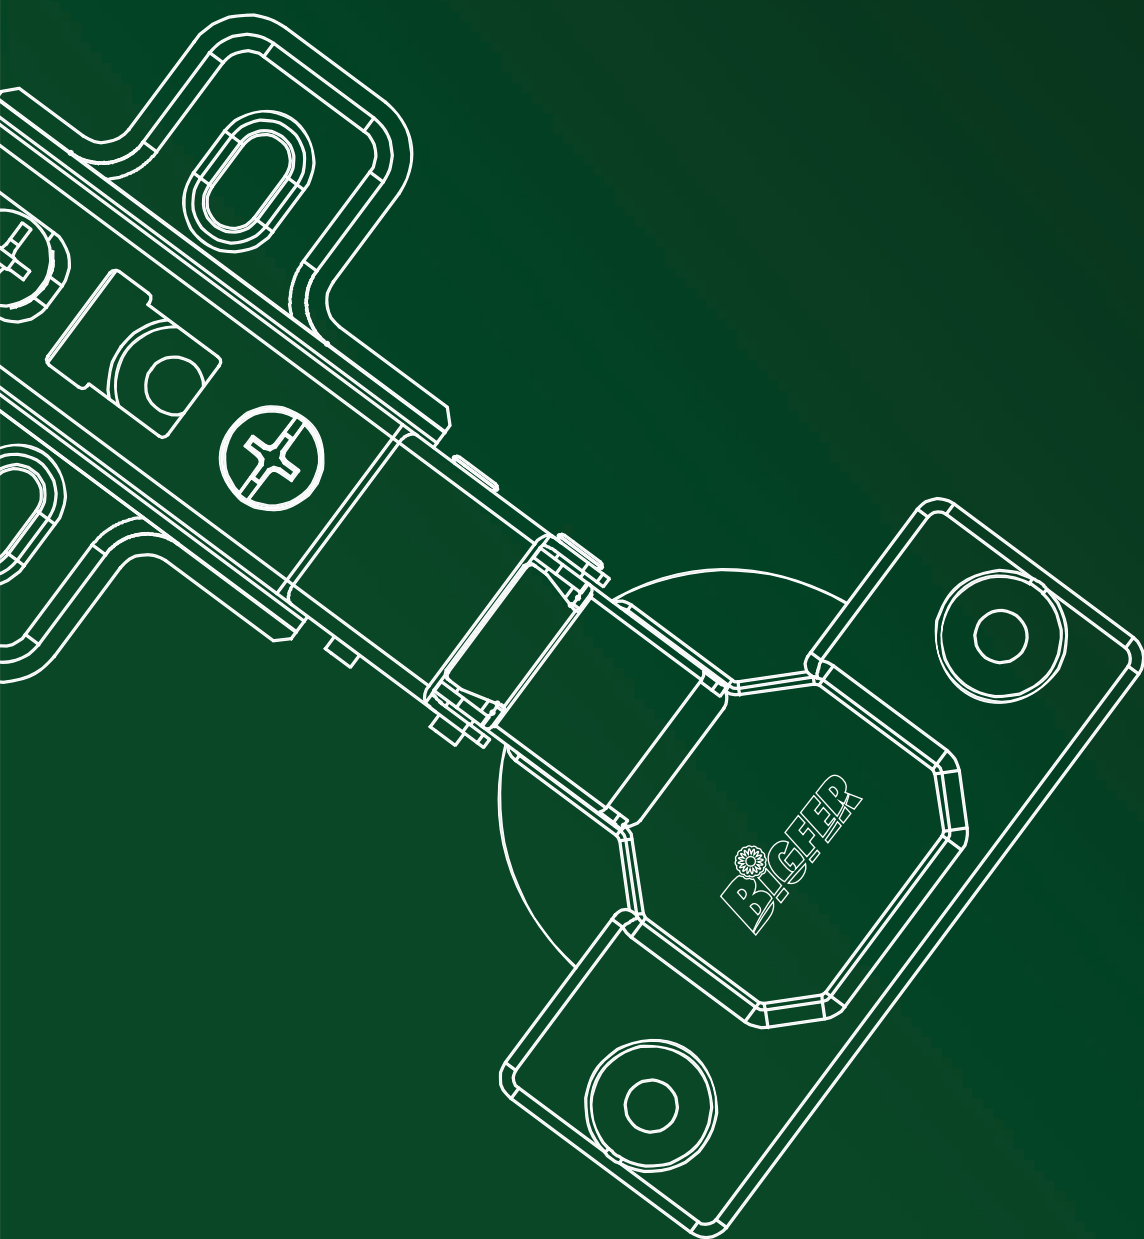

DOBRADIÇAS

**BIGFER**

DOBRADIÇAS BIGFER COM AMORTECIMENTO INTEGRADO

- ✓ Tecnologia de calço "clip"
- ✓ Ângulo de 105° de abertura e regulagem tridimensional

Amortecimento perfeito e muito mais qualidade para suas portas.

Dobradiça Caneco 35 com Amortecimento

Dobradiça Caneco 35 com Calço 0

Cód. 07.05.457

• Dobradiça Caneco 35 Colo Baixo com Calço 0

Cód. 07.05.458

• Dobradiça Caneco 35 Colo Alto com Calço 0

Cód. 07.05.459

• Dobradiça Caneco 35 Colo Super Alto com Calço 0

- Material: Aço
- Acabamento: Níquel (421)

Dobradiça Caneco 35 Leve com Amortecimento

Dobradiça Caneco 35 Leve com Calço Fixo

Cód. 4115412990

• Dobradiça Caneco 35 Leve Colo Baixo com Calço Fixo

Cód. 4115402991

• Dobradiça Caneco 35 Leve Colo Alto com Calço Fixo

Cód. 4115592996

• Dobradiça Caneco 35 Leve Colo Super Alto com Calço Fixo

- Material: Aço
- Acabamento: Níquel (421)

Dobradiça Nacional Caneco 35 com Amortecimento