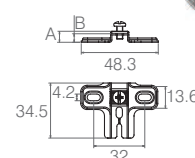

Calço para Dobradiças Caneco 35

Código	Tamanho	A
07.05.363	Baixo	8.1
07.05.362	Médio	13
07.05.361	Alto	15.9
07.05.380	Super Alto	18.2

- Material: Aço
- Acabamento: Zinco Branco (411)

Dobradiça Caneco 26 sem Amortecimento Zinco Branco

Dobradiça Caneco 26

Código	Descrição
07.05.301	Colo baixo com mola
07.05.302	Colo alto com mola
07.05.305	Colo super alto com mola

Calço para Dobradiça Caneco 26

Código	Tamanho	A	B
07.05.290	Calço 1	6.9	5.4
07.05.294	Calço 5	10	8.9
07.05.292	Calço 7	12	10.5
07.05.271	Calço 12	16.9	15.4