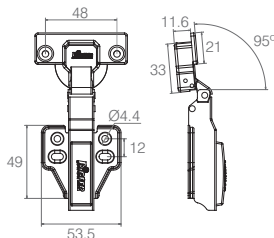

Dobradiça Caneco 26

Código	Descrição
07.05.301	Colo baixo com mola
07.05.302	Colo alto com mola
07.05.305	Colo super alto com mola

Calço para Dobradiça Caneco 26

Código	Tamanho	A	B
07.05.290	Calço 1	6.9	5.4
07.05.294	Calço 5	10	8.9
07.05.292	Calço 7	12	10.5
07.05.271	Calço 12	16.9	15.4

- Material: Aço
- Acabamento: Zinco Branco (411)

Dobradiça Bigfer Click com Amortecimento Ônix

Dobradiça Caneco 35 com Calço Clip Ônix

Cód. 4115402992

• Dobradiça Caneco 35 Colo Baixo com Calço Clip

Cód. 4115402993

• Dobradiça Caneco 35 Colo Alto com Calço Clip

Cód. 4115402994

• Dobradiça Caneco 35 Colo Super Alto com Calço Clip

- Material: Aço
- Acabamento: Ônix

Calço Slim Dobradiça Bigfer Ônix Click

Calço Slim para Dobradiça Bigfer Ônix