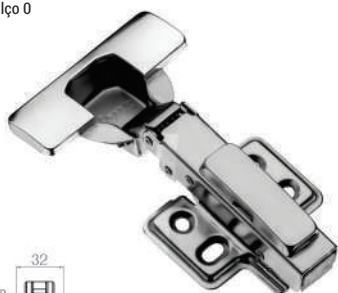

DOBRADIÇAS

**BIGFER**

DOBRADIÇAS BIGFER COM AMORTECIMENTO INTEGRADO

- ✓ Tecnologia de calço "clip"
- ✓ Ângulo de 105° de abertura e regulagem tridimensional

Amortecimento perfeito e muito mais qualidade para suas portas.

Dobradiça Caneco 35 com Amortecimento

Dobradiça Caneco 35 com Calço 0

Cód. 07.05.457

• Dobradiça Caneco 35 Colo Baixo com Calço 0

Cód. 07.05.458

• Dobradiça Caneco 35 Colo Alto com Calço 0

Cód. 07.05.459

• Dobradiça Caneco 35 Colo Super Alto com Calço 0

- Material: Aço
- Acabamento: Níquel (421)

Dobradiça Caneco 35 Leve com Amortecimento

Dobradiça Caneco 35 Leve com Calço Fixo

Cód. 4115412990

• Dobradiça Caneco 35 Leve Colo Baixo com Calço Fixo

Cód. 4115402991

• Dobradiça Caneco 35 Leve Colo Alto com Calço Fixo

Cód. 4115592996

• Dobradiça Caneco 35 Leve Colo Super Alto com Calço Fixo

- Material: Aço
- Acabamento: Níquel (421)

Dobradiça Nacional Caneco 35 com Amortecimento