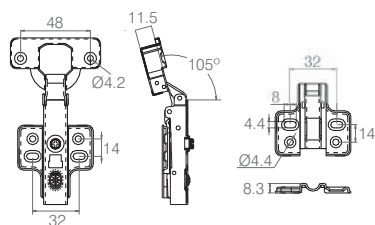

Dobradiça Caneco 35 com Amortecimento

Dobradiça Caneco 35 com Calço 0

Cód. 07.05.457

• Dobradiça Caneco 35 Colo Baixo com Calço 0

Cód. 07.05.458

• Dobradiça Caneco 35 Colo Alto com Calço 0

Cód. 07.05.459

• Dobradiça Caneco 35 Colo Super Alto com Calço 0

• Dobradiça Caneco 35 Leve Colo Alto com Calço Fixo

Cód. 4115592996

• Dobradiça Caneco 35 Leve Colo Super Alto com Calço Fixo

- Material: Aço
- Acabamento: Níquel (421)

Dobradiça Nacional Caneco 35 com Amortecimento