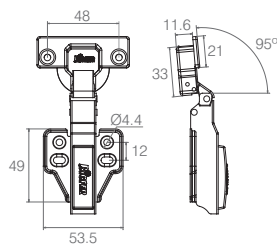

Cód. 4115403003

- Dobradiça Caneco 35 Colo Alto com amortecimento + Calço Clip

- Material: Aço
- Acabamento: Ônix

Dobradiça Caneco 35 com Amortecimento Integrado Níquel

Dobradiça Caneco 35 com Calço Clip Níquel

Cód. 4115402995

• Dobradiça Caneco 35 Colo Baixo com Calço Clip

Cód. 4115402996

• Dobradiça Caneco 35 Colo Alto com Calço Clip

Cód. 4115402997

• Dobradiça Caneco 35 Colo Super Alto com Calço Clip

- Material: Aço
- Acabamento: Níquel

Calço Slim Dobradiça Bigfer Níquel Click

Calço Slim para Dobradiça Bigfer Níquel

Cód. 4115402999

• Utilizado com a Dobradiça Caneco 35 Ônix Calço Clip

- Material: Aço
- Acabamento: Níquel

Dobradiça 165° com Amortecimento