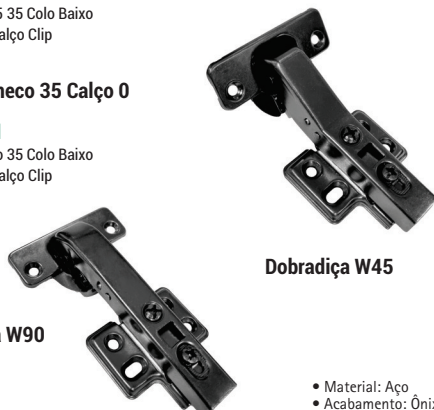

- Material: Aço
- Acabamento: Zinco Branco (411)

Dobradiça Bigfer Ônix Click Amortecimento Integrado

Dobradiça Caneco 35 com Calço Clip Ônix

Cód. 4115402992

- Dobradiça Caneco 35 Colo Baixo com Calço Clip

Cód. 4115402993

- Dobradiça Caneco 35 Colo Alto com Calço Clip

Cód. 4115402994

- Dobradiça Caneco 35 Colo Super Alto com Calço Clip

- Material: Aço
- Acabamento: Ônix

Calço Slim Dobradiça Bigfer Ônix Click

Calço Slim para Dobradiça Bigfer Ônix

Cód. 4115402998

- Utilizado com a Dobradiça Caneco 35 Ônix Calço Clip

- Material: Aço
- Acabamento: Ônix

Dobradiça 45° com Amortecimento Integrado Ônix

Dobradiça 45° Caneco 35 Calço 0

Cód. 4115403000

- Dobradiça Caneco W45 35 Colo Baixo com amortecimento + Calço Clip

Dobradiça 90° Caneco 35 Calço 0

Cód. 4115403001

- Dobradiça W90 Caneco 35 Colo Baixo com amortecimento + Calço Clip

Dobradiça W90