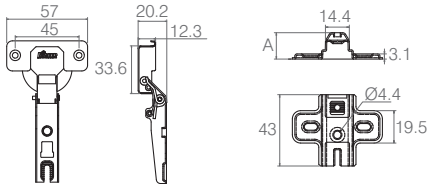

Dobradiça Caneco 35

Dobradiça Caneco 35

Código	Descrição
07.05.353	Colo baixo com mola
07.05.432	Colo baixo sem mola
07.05.349	Colo alto com mola
07.05.433	Colo alto sem mola

Calço para Dobradiças Caneco 35

Código	Tamanho	A
07.05.363	Baixo	8.1
07.05.362	Médio	13
07.05.361	Alto	15.9
07.05.380	Super Alto	18.2

- Material: Aço
- Acabamentos: Zinco Branco (411) e Níquel (421)

Dobradiça Caneco 26

Dobradiça Caneco 26

Código	Descrição
07.05.301	Colo baixo com mola
07.05.302	Colo alto com mola
07.05.305	Colo super alto com mola

Calço para Dobradiça Caneco 26

Código	Tamanho	A	B
07.05.290	Calço 1	6.9	5.4
07.05.294	Calço 5	10	8.9
07.05.292	Calço 7	12	10.5
07.05.271	Calço 12	16.9	15.4