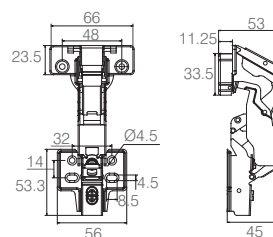

Código	Tamanho	A
07.05.363	Baixo	8.1
07.05.362	Médio	13
07.05.361	Alto	15.9
07.05.380	Super Alto	18.2

- Material: Aço
- Acabamentos: Zinco Branco (411) e Níquel (421)

Dobradiça Caneco 26

Dobradiça Caneco 26

Dobradiça W45

- Material: Aço
- Acabamento: Ônix

Dobradiça 165° Baixa com Amortecimento Integrado Ônix

Dobradiça 165° Baixa Caneco 35 Calço 0

Cód. 4115403002

- Dobradiça Caneco 35 Colo Baixo com amortecimento + Calço Clip

Cód. 4115403003

- Dobradiça Caneco 35 Colo Alto com amortecimento + Calço Clip

- Material: Aço
- Acabamento: Ônix

Dobradiça Caneco 35 com Amortecimento Integrado Níquel

Dobradiça Caneco 35 com Calço Clip Níquel