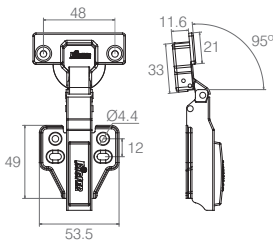

Código	Tamanho	A
07.05.363	Baixo	8.1
07.05.362	Médio	13
07.05.361	Alto	15.9
07.05.380	Super Alto	18.2

- Material: Aço
- Acabamentos: Zinco Branco (411) e Níquel (421)

Dobradiça Caneco 26

Dobradiça Caneco 26

Código	Descrição
07.05.301	Colo baixo com mola
07.05.302	Colo alto com mola
07.05.305	Colo super alto com mola

Calço para Dobradiça Caneco 26

Código	Tamanho	A	B
07.05.290	Calço 1	6.9	5.4
07.05.294	Calço 5	10	8.9
07.05.292	Calço 7	12	10.5
07.05.271	Calço 12	16.9	15.4

- Material: Aço
- Acabamento: Zinco Branco (411)

Dobradiça Bigfer Ônix Click Amortecimento Integrado

Dobradiça Caneco 35 com Calço Clip Ônix

Cód. 4115402992

- Dobradiça Caneco 35 Colo Baixo com Calço Clip

Cód. 4115402993

- Dobradiça Caneco 35 Colo Alto com Calço Clip

Cód. 4115402994

- Dobradiça Caneco 35 Colo Super Alto com Calço Clip

- Material: Aço
- Acabamento: Ônix

Calço Slim Dobradiça Bigfer Ônix Click