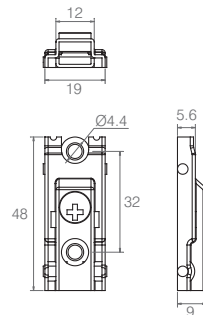

Código	Tamanho	A
07.05.363	Baixo	8.1
07.05.362	Médio	13
07.05.361	Alto	15.9
07.05.380	Super Alto	18.2

- Material: Aço
- Acabamentos: Zinco Branco (411) e Níquel (421)

Dobradiça Caneco 26

Dobradiça Caneco 26

Código	Descrição
07.05.301	Colo baixo com mola
07.05.302	Colo alto com mola
07.05.305	Colo super alto com mola

Calço para Dobradiça Caneco 26

Código	Tamanho	A	B
07.05.290	Calço 1	6.9	5.4
07.05.294	Calço 5	10	8.9
07.05.292	Calço 7	12	10.5
07.05.271	Calço 12	16.9	15.4

Cód. 4115402993

- Dobradiça Caneco 35 Colo Alto com Calço Clip

Cód. 4115402994

- Dobradiça Caneco 35 Colo Super Alto com Calço Clip

- Material: Aço
- Acabamento: Ônix

Calço Slim Dobradiça Bigfer Ônix Click

Calço Slim para Dobradiça Bigfer Ônix

Cód. 4115402998

- Utilizado com a Dobradiça Caneco 35 Ônix Calço Clip

- Material: Aço
- Acabamento: Ônix

Dobradiça 45° com Amortecimento Integrado Ônix

Dobradiça 45° Caneco 35 Calço 0