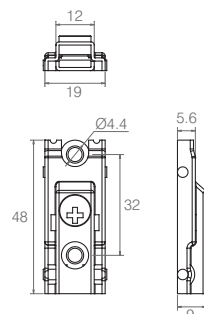

Código	Tamanho	A
07.05.363	Baixo	8.1
07.05.362	Médio	13
07.05.361	Alto	15.9
07.05.380	Super Alto	18.2

- Material: Aço
- Acabamentos: Zinco Branco (411) e Níquel (421)

Dobradiça Caneco 26

Dobradiça Caneco 26

Cód. 4115402995

• Dobradiça Caneco 35 Colo Baixo com Calço Clip

Cód. 4115402996

• Dobradiça Caneco 35 Colo Alto com Calço Clip

Cód. 4115402997

• Dobradiça Caneco 35 Colo Super Alto com Calço Clip

- Material: Aço
- Acabamento: Níquel

Calço Slim Dobradiça Bigfer Níquel Click

Calço Slim para Dobradiça Bigfer Níquel

Cód. 4115402999

• Utilizado com a Dobradiça Caneco 35 Ônix Calço Clip

- Material: Aço
- Acabamento: Níquel

Dobradiça 165° com Amortecimento