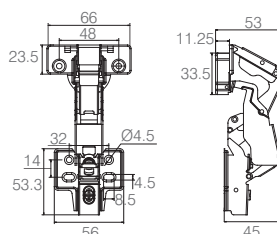

- Material: Aço
- Acabamento: Níquel

Dobradiças Angulares com Amortecimento

Dobradiça W45 + Calço 0

Cód. 4131712991

• Dobradiça W45 Caneco 35 com amortecimento + Calço 0