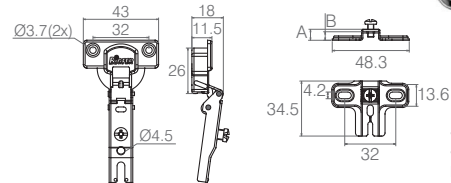

Dobradiça Caneco 35

Dobradiça Caneco 35

Código	Descrição
07.05.353	Colo baixo com mola
07.05.432	Colo baixo sem mola
07.05.349	Colo alto com mola
07.05.433	Colo alto sem mola

Calço para Dobradiças Caneco 35

Código	Tamanho	A
07.05.363	Baixo	8.1
07.05.362	Médio	13
07.05.361	Alto	15.9
07.05.380	Super Alto	18.2

- Material: Aço
- Acabamentos: Zinco Branco (411) e Níquel (421)

Dobradiça Caneco 26

Dobradiça Caneco 26

Código	Descrição
07.05.301	Colo baixo com mola
07.05.302	Colo alto com mola
07.05.305	Colo super alto com mola

Calço para Dobradiça Caneco 26

Código	Tamanho	A	B
07.05.290	Calço 1	6.9	5.4
07.05.294	Calço 5	10	8.9
07.05.292	Calço 7	12	10.5
07.05.271	Calço 12	16.9	15.4